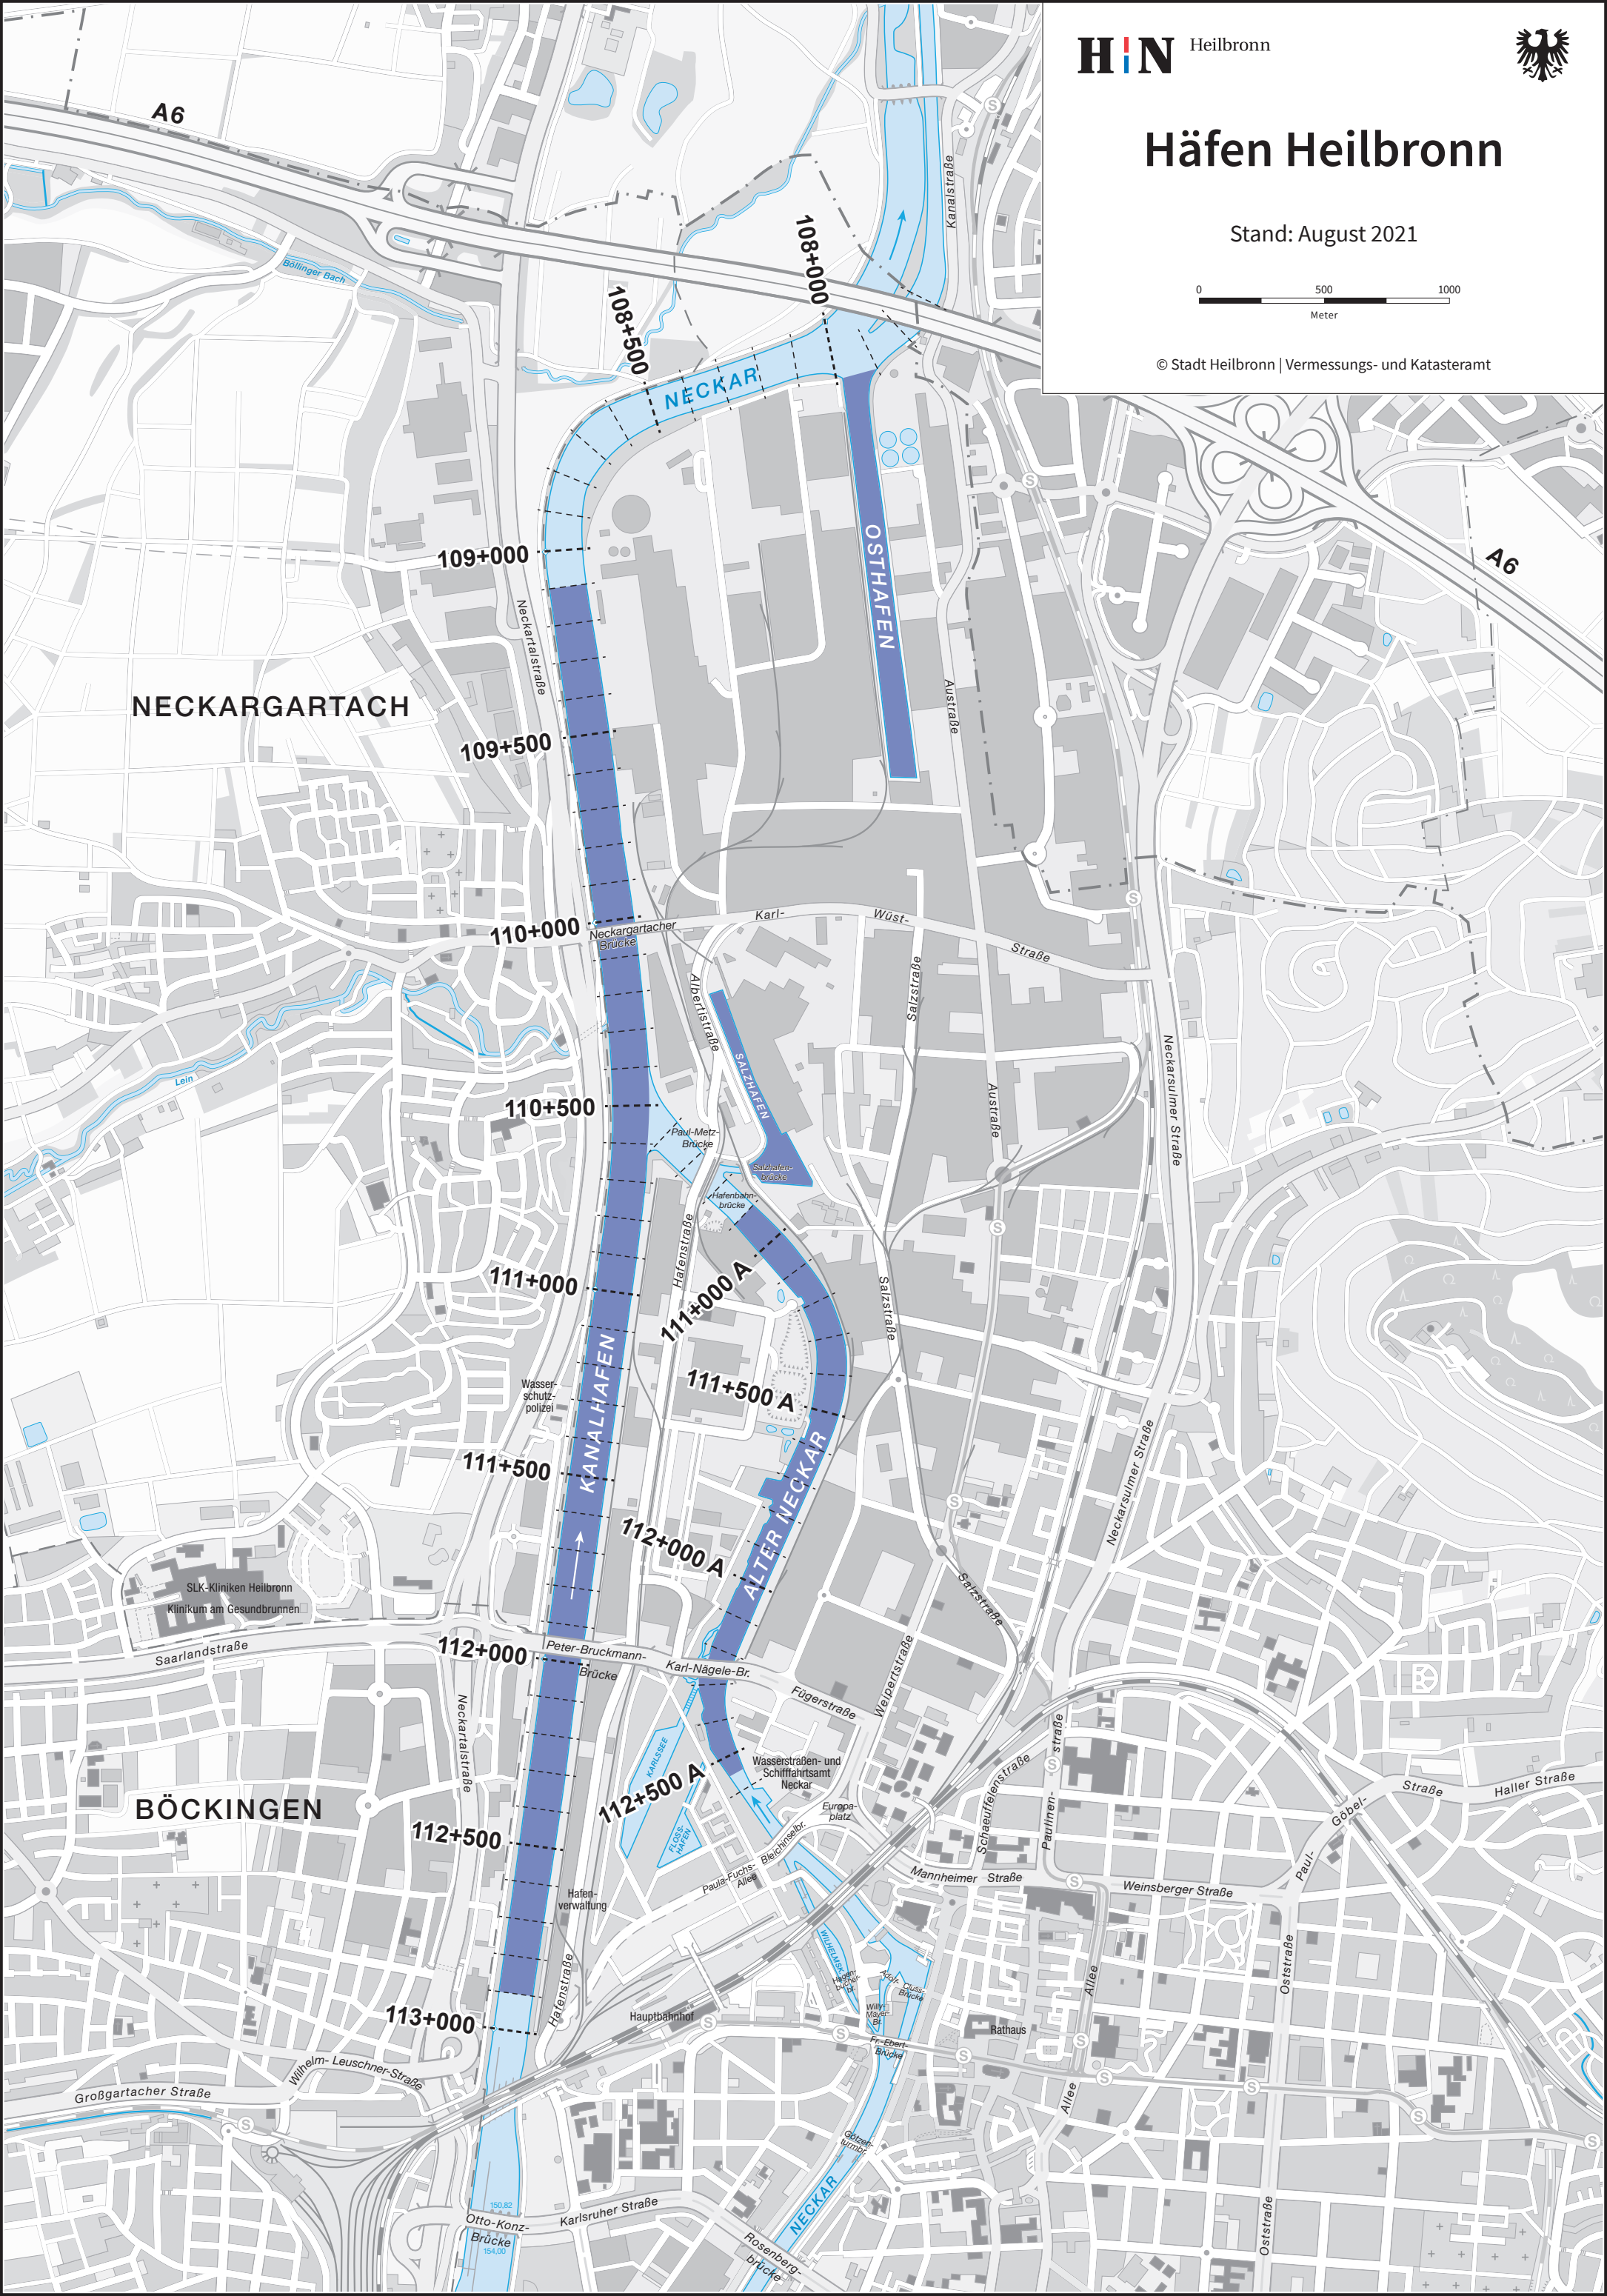

Häfen Heilbronn

Stand: August 2021

© Stadt Heilbronn | Vermessungs- und Katasteramt

A6

Böllinger Bach

Kanalstraße

108+000

108+500

Europa-Platz

Walterstraße

Walperstraße

Fügerstraße

Wasserstraßen- und Schiffsamt Neckar

Europa-Platz

Walterstraße

Walperstraße